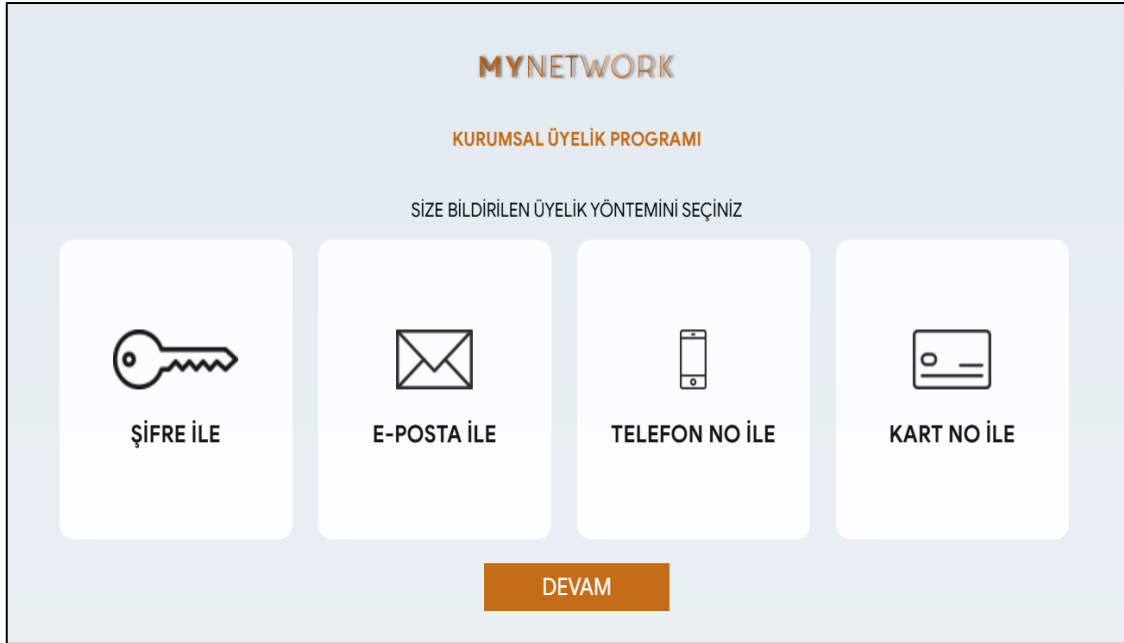

# My NetWork Nedir?

My NetWork kurumsal firma çalışanlarına sunulan, NetWork ve Divarese fiziki ve online mağazalarında indirim ayrıcalıkları sunan bir platformdur.

<https://my.network.com.tr/> websitesi üzerinden kurumsal firma çalışanları üyeliklerini oluşturur.

## Üyelik Yöntemi:

Firmanıza iletilen tekil şifre ile üyelik sürecini başlatabilirsiniz.